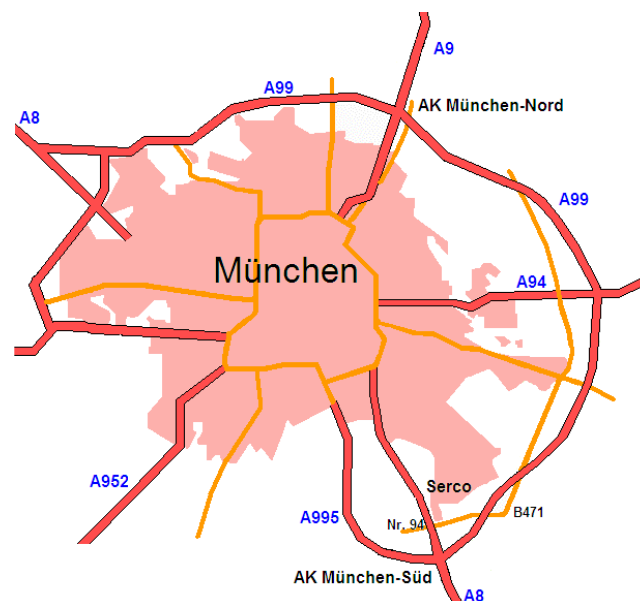

## So finden Sie uns!

**Serco GmbH**  
**EMV-Zentrum Ottobrunn**  
**Lise-Meitner-Str. 6**  
**85521 Ottobrunn**  
**Germany**

**Telefon: +49 (0) 89 – 4449 – 1700**  
**Telefax: +49 (0) 89 – 4449 – 24165**

### Aus Richtung Salzburg:

Die Autobahn A8 Richtung München fahren. Das Autobahnkreuz München-Süd überqueren und die A8 an der Ausfahrt Nr. 94 (Anschlussstelle Taufkirchen-Ost) verlassen. Rechts auf die B471 in Richtung Ottobrunn / Hohenbrunn abbiegen. Nach ca. 100m links in die Ludwig-Bölkow-Allee abbiegen. Nach ca. 1100m rechts in die Robert-Koch-Straße abbiegen. Nach ca. 300m links in die Lise-Meitner-Straße abbiegen. Das Serco-EMV-Zentrum Ottobrunn befindet sich nach ca. 200m auf der rechten Seite.

### Aus allen anderen Richtungen:

Folgen Sie von München-Nord dem Autobahnring München (A99) in Richtung Salzburg bis zum Autobahnkreuz München Süd. Fahren Sie hier in Richtung Garmisch-Partenkirchen / München und biegen Sie nach wenigen 100m auf die A8 in Richtung München ab. An der Ausfahrt Nr. 94 (Anschlussstelle Taufkirchen-Ost) verlassen Sie die Autobahn und biegen rechts auf die B471 in Richtung Ottobrunn / Hohenbrunn ab. Nach ca. 100m links in die Ludwig-Bölkow-Allee abbiegen. Nach ca. 1100m rechts in die Robert-Koch-Straße abbiegen. Nach ca. 300m links in die Lise-Meitner-Straße abbiegen. Das Serco-EMV-Zentrum Ottobrunn befindet sich nach ca. 200m auf der rechten Seite.

### Übersichtskarte München: